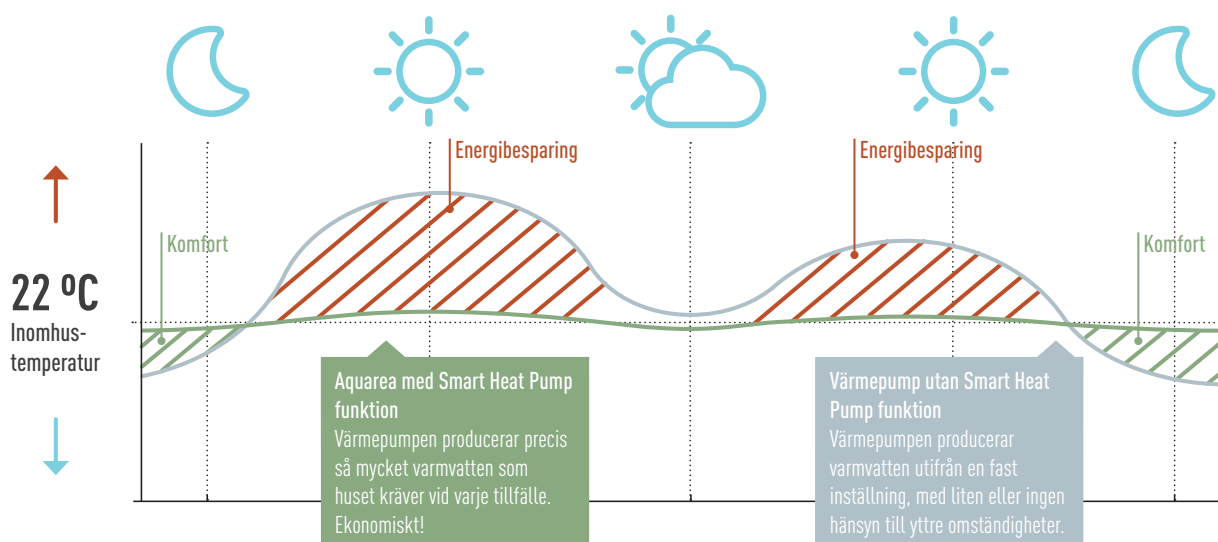

Panasonics nya luft/vatten-värmepumpar har en unik förprogrammerad funktion som kallas Smart Heat pump. Med hjälp av en sensor inomhus och den medföljande sensorn utomhus, gör värmepumpen anpassningar för att producera exakt den mängd värme som huset behöver just då. Varken mer eller mindre.