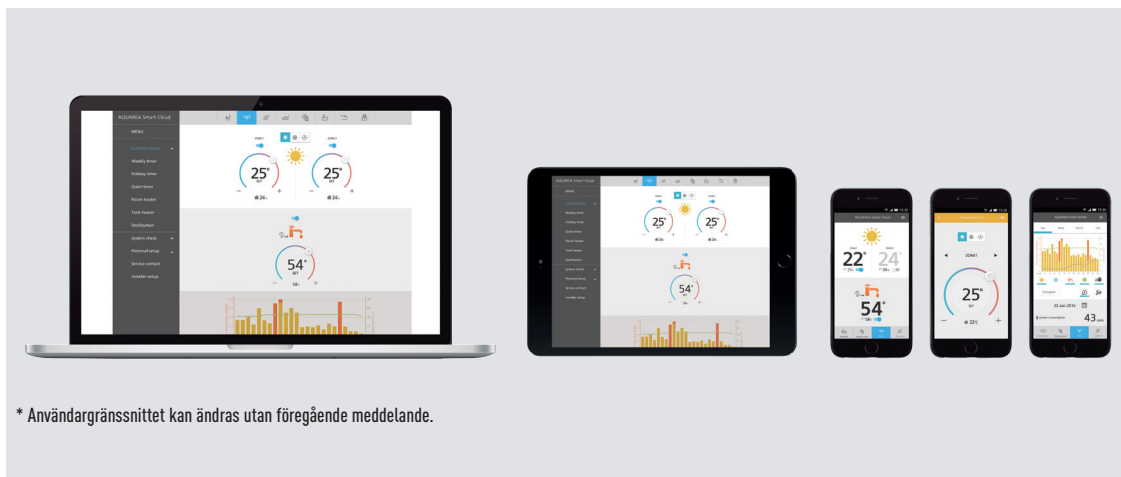

AQUAREA CLOUD

Service och reparationer utan krångel

Med tillbehöret Aquarea Cloud får du både en praktisk fjärrstyrning för de tillfällen då du inte är hemma samt följa värmepumpens strömförbrukning

Om du väljer att ge din installatör tillgång till din värmepump via molnet får du även möjlighet till underhåll och felsökning på distans. Installatören kan till exempel justera inställningarna eller felsöka värmepumpen via sin dator och skulle en fysisk reparation eller service behövas, räcker det oftast med bara ett besök för att kunna färdigställa åtgärden.

Ibland kan eventuella problem till och med upptäckas och åtgärdas innan du ens hinner märka dem.

Full kontroll från distans

SE DEMO