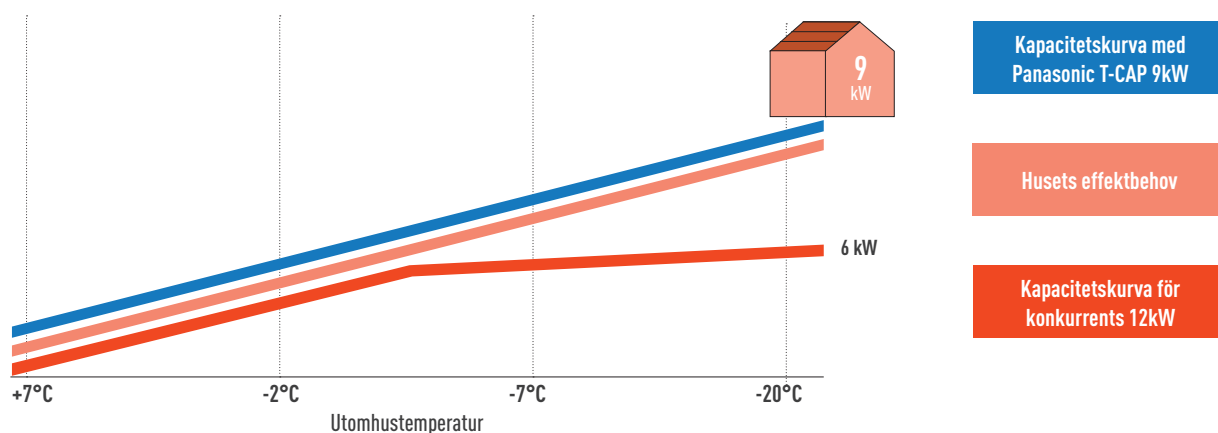

UNIK TEKNOLOGI – FÖR DEN MED HÖGA KRAV

För den som ställer höga krav på sin värmepump är modellen T-CAP det perfekta valet. På Panasonic tycker vi att en värmepump i toppklass ska kunna leverera angiven kapacitet – utan att slå igång elpatronen.

Med vår unika teknologi kan värmepumpen leverera maximal kapacitet även vid -20 grader* – utan elpatron. Du ökar dina besparingar och slipper köpa en större storlek än du faktiskt behöver.

På Panasonic betyder 9 kW T-CAP - 9 kW värme.

* Vid en framledningstemperatur på 35 grader